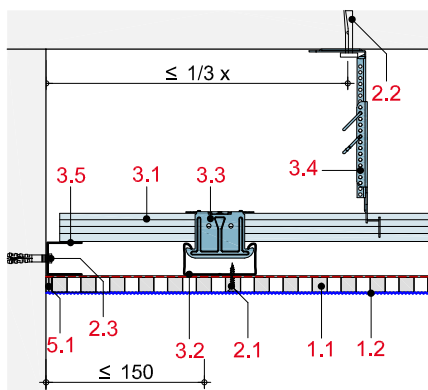

- 1.1 Rigiton Lochplatten mit Akustikputzbeschichtung
- 1.2 Putzbeschichtung von Asona
- 2.1 Rigiton Lochplattenschrauben
- 2.2 Abhängerbefestigung, z. B. Rigips Deckennagel
- 2.3 Randanschlussbefestigung, z.B. Rigips Nageldübel
- 3.1 Traglattung: RigiProfil Deckenprofil CD 60/27
- 3.2 Montagelattung: RigiProfil Deckenprofil CD 60/27
- 3.3 Profilverbinder: Rigips Kreuzschnellverbinder
- 3.4 Abhänger: Rigips Nonius Abhängesystem
- 3.5 Anschluss: RigiProfil Anschlussprofil UD 28
- 5.1 z.B. VARIO Fugenfüller
- 5.2 Rigips Bewehrungsstreifen oder alternativ Rigips TrennFix gemäß Verarbeitungsrichtlinien

**Schnitt A**

**Schnitt B**