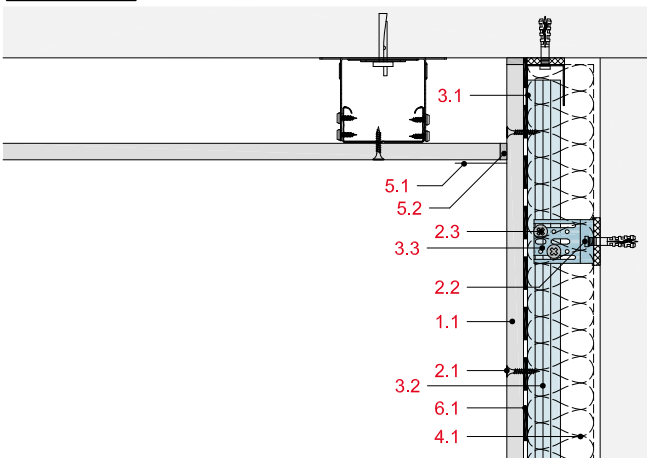

VS21-D-EA-1

Ausbildung einer Innenecke,
Vorsatzschale mit Rigips Deckenprofil CD

VS21-D-EA-2

Ausbildung einer Innenecke,
Vorsatzschale mit RigiProfil

VS21-D-EA-3

Ausbildung einer Außenecke,
Vorsatzschale mit Rigips Deckenprofil CD

VS21-D-EA-4

Ausbildung einer Außenecke,
Vorsatzschale mit RigiProfil

VS21-D-DB-1

Deckenanschluss an Deckenbekleidung,
Vorsatzschale mit Rigips Deckenprofil CD

VS21-D-ED-1

Einbau einer Elt.-Dose,
Vorsatzschale mit Rigips Deckenprofil CD