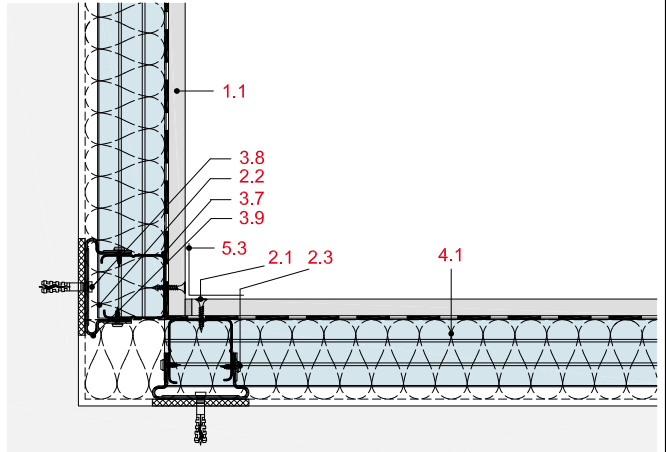

VS21-D-EA-1

Ausbildung einer Innenecke,
Vorsatzschale mit Rigips Deckenprofil CD

VS21-D-EA-2

Ausbildung einer Innenecke,
Vorsatzschale mit RigiProfil

VS21-D-EA-3

Ausbildung einer Außenecke,
Vorsatzschale mit Rigips Deckenprofil CD

VS21-D-EA-4

Ausbildung einer Außenecke,
Vorsatzschale mit RigiProfil

VS21-D-DB-1

Deckenanschluss an Deckenbekleidung,
Vorsatzschale mit Rigips Deckenprofil CD

VS21-D-ED-1

Einbau einer Elt.-Dose,
Vorsatzschale mit Rigips Deckenprofil CD