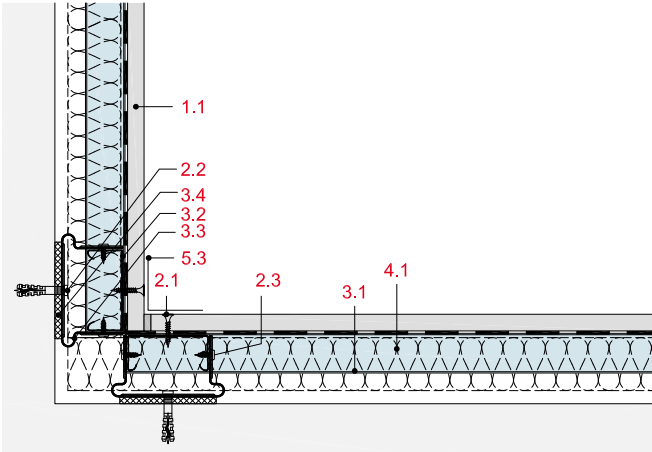

VS21-D-EA-1

Ausbildung einer Innenecke,
Vorsatzschale mit Rigips Deckenprofil CD

VS21-D-EA-2

Ausbildung einer Innenecke,
Vorsatzschale mit RigiProfil

VS21-D-EA-3

Ausbildung einer Außenecke,
Vorsatzschale mit Rigips Deckenprofil CD

VS21-D-EA-4

Ausbildung einer Außenecke,
Vorsatzschale mit RigiProfil

VS21-D-DB-1

Deckenanschluss an Deckenbekleidung,
Vorsatzschale mit Rigips Deckenprofil CD

VS21-D-ED-1

Einbau einer Elt.-Dose,
Vorsatzschale mit Rigips Deckenprofil CD