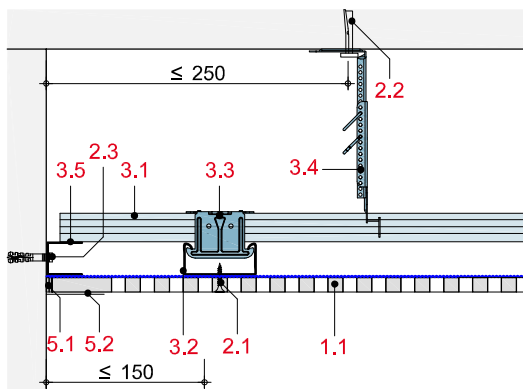

- 1.1 Rigiton Big Activ'Air Lochplatten
- 2.1 Rigiton Lochplattenschrauben
- 2.2 Abhängerbefestigung, z. B. Rigips Deckennagel
- 2.3 Randanschlussbefestigung, z.B. Rigips Nageldübel
- 3.1 Traglattung: RigiProfil Deckenprofil CD 60/27
- 3.2 Montagelattung: RigiProfil Deckenprofil CD 60/27
- 3.3 Profilverbinder: Rigips Kreuzschnellverbinder
- 3.4 Abhänger: Rigips Nonius Abhängesystem
- 3.5 Anschluss: RigiProfil Anschlussprofil UD 28
- 5.1 Rigips VARIO Fugenfüller
- 5.2 Rigips Bewehrungsstreifen oder alternativ Rigips TrennFix gemäß Verarbeitungsrichtlinien

Schnitt A

Schnitt B