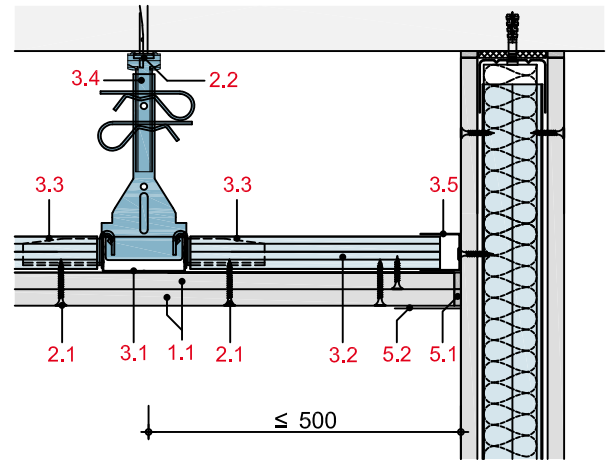

Querschnitt

Längsschnitt

- 1.1 Rigips Feuerschutzplatte RF bzw. Rigips Die Dicke RF
- 2.1 Rigips Schnellbauschraube TN
- 2.2 Abhängerbefestigung, z. B. Rigips Deckennagel
- 3.1 Längsprofile: Rigips Deckenprofil CD 60/27
- 3.2 Querprofile: Rigips Deckenprofil CD 60/27
- 3.3 Profilverbinder: Rigips Sicherheitsquerverbinder
- 3.4 Abhänger: Rigips Nonius Abhängesystem
- 3.5 Rigips Anschlussprofil UD 28
- 5.1 z. B. Fugenfüller VARIO, SUPER oder RIFINO TOP
- 5.2 Rigips Bewehrungsstreifen oder alternativ Rigips TrennFix gem. Verarbeitungsrichtlinien