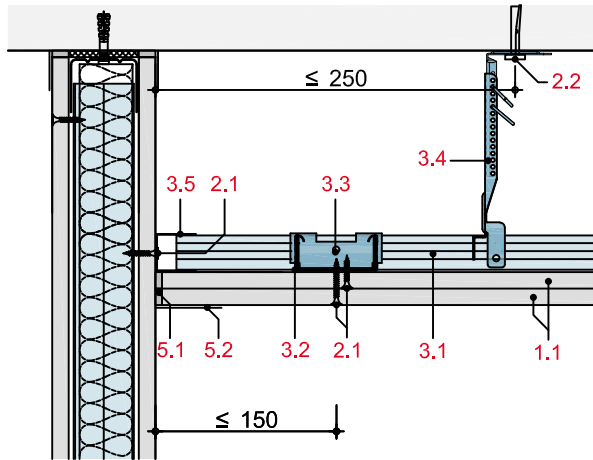

Querschnitt

Längsschnitt

- 1.1 Rigips Feuerschutzplatte RF bzw. Rigips Die Dicke RF
- 2.1 Rigips Schnellbauschraube TN
- 2.2 Abhängerbefestigung, z. B. Rigips Deckennagel
- 3.1 Längsprofile: Rigips Deckenprofil CD 60/27
- 3.2 Querprofile: Rigips Deckenprofil CD 60/27
- 3.3 Profilverbinder: Rigips Sicherheitsquerverbinder
- 3.4 Abhänger: Rigips Nonius Abhängesystem
- 3.5 Rigips Anschlussprofil UD 28
- 5.1 z. B. Fugenfüller VARIO, SUPER oder RIFINO TOP
- 5.2 Rigips Bewehrungsstreifen oder alternativ Rigips TrennFix gem. Verarbeitungsrichtlinien